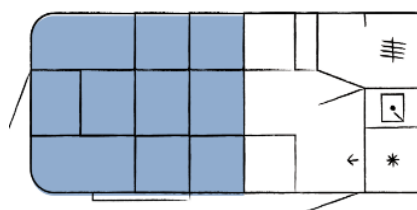

4 Personen Beachy

- 4 Schlafplätze mit jeweils zweimal 120x200 cm
- Sitzgruppe für bis zu 6 Personen drinnen
- Ausgestattete Küchenzeile: 2 Flammen-Elektrokoher, Waschbecken mit Frischwassertank (13L) und Abwassertank (13L), Töpfe, Geschirr und Besteck
- Kühlbox, die während der Fahrt über das Zugfahrzeug und während des Campens über den CEE Anschluss mit Strom versorgt wird
- Strom: 220V Steckdosen innen/außen; zusätzliche USB-Ladestationen
- Sämtliche Fenster lassen sich öffnen, verdunkeln und verfügen über Fliegengitter
- 2 Türen (vorne und hinten) mit Fliegengitter