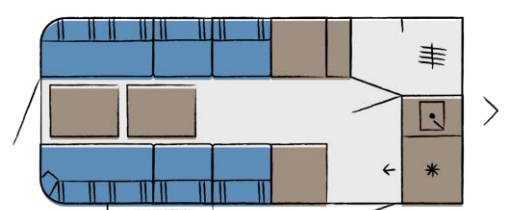

Ausstattung

Der komfortable BEACHY 450 bietet Platz für bis zu 4 Personen. Die 450 steht hier für die Länge des Aufbaus, dieser ist nämlich mit 4,5 m zwar klein, bietet jedoch durch seine intelligente Inneneinrichtung reichlich Platz. Hinten befindet sich eine Sitzgruppe, die mit zwei Tischen viel Platz zum Essen, Arbeiten oder Spielen bietet. Auch lassen sich die Tische bequem draußen aufbauen, so dass die Mahlzeiten entspannt im Freien eingenommen werden können. Durch unseren elektrischen Zweiplattkocher könnt Ihr entweder drinnen oder draußen kochen. Optional könnt Ihr einen kleinen Gasgrill dazubuchen und auf offener Flamme kochen.

Nach einem spannenden und anstrengenden Tag verwandelt sich die Sitzgruppe in ein bequemes Bettenlager mit einer Liegefläche von 240x200 cm. Das geniale daran ist, dass die Liegefläche teilbar aufgebaut werden kann, das heißt Ihr könnt das halbe Bett mit 120x200 cm aufbauen und die andere Hälfte als Sitzgruppe stehen lassen.

Die Küchenzeile ist von uns für euch mit einer Grundausstattung an Küchenutensilien bestückt. Und auch die Campingstühle für draußen sind mit dabei.

4 Personen Beachy

- 4 Schlafplätze mit jeweils zweimal 120x200 cm
- Sitzgruppe für bis zu 6 Personen drinnen
- Ausgestattete Küchenzeile: 2 Flammen-Elektrokoher, Waschbecken mit Frischwassertank (13L) und Abwassertank (13L), Töpfe, Geschirr und Besteck
- Kühlbox, die während der Fahrt über das Zugfahrzeug und während des Campens über den CEE Anschluss mit Strom versorgt wird
- Strom: 220V Steckdosen innen/außen; zusätzliche USB-Ladestationen
- Sämtliche Fenster lassen sich öffnen, verdunkeln und verfügen über Fliegengitter
- 2 Türen (vorne und hinten) mit Fliegengitter